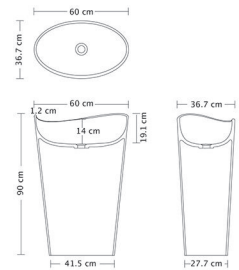

## ORAZIO

PDV11929

Size 60 x 40 x 90 cm

Available for custom size

## PISSARO

PDV11930

Size 60 x 40 x 40 cm

Available for custom size

## MATEO

PDP11923

Size 60 x 36.7 x 90 cm

## PIETRO

PDP11926

Size 45 x 45 x 85 cm