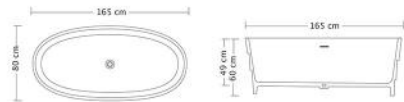

PABLO

PDB11917

Size 165 x 80 x 60 cm