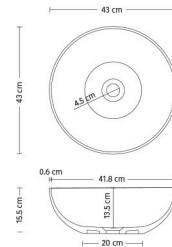

## SQ-0027

Size 60 x 40 x 11.2 cm

SQ-0028

Size 59 x 35 x 11.5 cm

Weight 6.5 kg  
Gross 8.5 kg

SQ-0029

Size 46 x 46 x 15 cm

Weight 13.5 kg  
Gross 15 kg

SQ-0030

Size 42 x 42 x 16.5 cm

Weight 10 kg  
Gross 12 kg

SQ-0031

Size 40 x 40 x 32 cm

Weight 20 kg  
Gross 22 kg

## SQ-0032

Size 46 x 46 x 17 cm

Weight 6 kg  
Gross 7.5 kg

## SQ-0033

Size 43 x 43 x 15.5 cm

Weight 6.7 kg  
Gross 8 kg