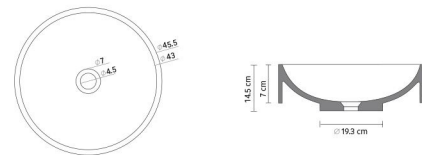

SQ-0012

Size 45 x 45 x 15 cm