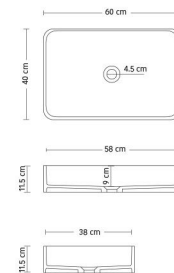

## SQ-0027

Size 60 x 40 x 11.2 cm

SQ-0028

Size 59 x 35 x 11.5 cm

Weight 6.5 kg  
Gross 8.5 kg

SQ-0029

Size 46 x 46 x 15 cm

Weight 13.5 kg  
Gross 15 kg

## SQ-0033

Size 43 x 43 x 15.5 cm

Weight 6.7 kg  
Gross 8 kg

## SQ-0034

Size 56 x 45 x 16.5 cm

Weight 12.5 kg  
Gross 14.5 kg

## SQ-0035

Size 60 x 40 x 11.5 cm

Weight 11 kg  
Gross 13 kg