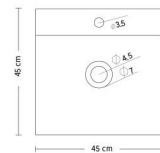

SQ-0010

Size 45 x 45 x 12 cm