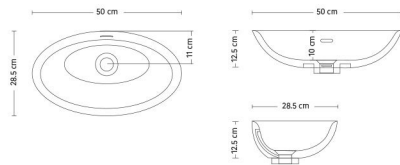

# PASSINI

PDV11934

Size 120 x 50 x 20 cm

Available for custom size

SQ-0022

Size 50 x 28.5 x 12.5 cm

SQ-0023

Size 60 x 38 x 13.5 cm