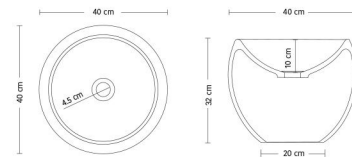

## SQ-0026

Size 40 x 40 x 11.7 cm

Weight 6 kg  
Gross 8 kg

Weight 10 kg  
Gross 12 kg

## SQ-0027

Size 60 x 40 x 11.2 cm

SQ-0028

Size 59 x 35 x 11.5 cm

Weight 6.5 kg  
Gross 8.5 kg

SQ-0029

Size 46 x 46 x 15 cm

Weight 13.5 kg  
Gross 15 kg

SQ-0030

Size 42 x 42 x 16.5 cm

Weight 10 kg  
Gross 12 kg

SQ-0031

Size 40 x 40 x 32 cm

Weight 20 kg  
Gross 22 kg