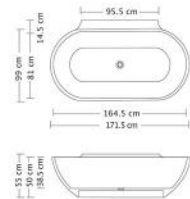

## WARHOL

PDB11910

Size 190 x 100 x 58 cm

## MATISSE

PDB11926

Size 170 x 77 x 60 cm

## GUSTAVE

PDB11799

Size 171.5 x 99 x 55 cm

## EDGAR

PDB11880

Size 173 x 75.5 x 56.5 cm