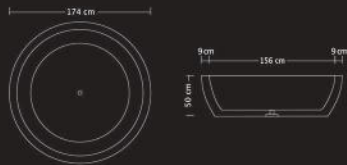

✉ rolando.sinaga@icloud.com / pedra@pedrabath.com

[www.pedrabath.com](http://www.pedrabath.com)

FAZIO

PDB11916

Size 174 x 174 x 50 cm

## VINCI

PDB11912

Size 180 x 100 x 52 cm

## RODEO

PDB11913

Size 176 x 103 x 47 cm