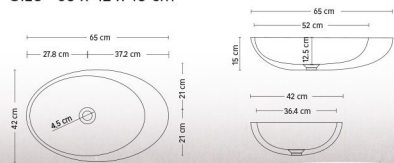

# PASSINI

PDV11934

Size 120 x 50 x 20 cm

Available for custom size

SQ-0022

Size 50 x 28.5 x 12.5 cm

SQ-0023

Size 60 x 38 x 13.5 cm

## SQ-0024

Size 65 x 42 x 15 cm

Weight 16 kg  
Gross 18 kg