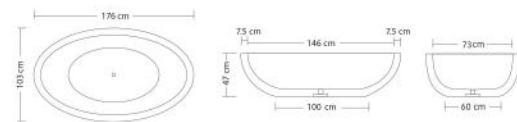

✉ rolando.sinaga@icloud.com / pedra@pedrabath.com

[www.pedrabath.com](http://www.pedrabath.com)

FAZIO

PDB11916

Size 174 x 174 x 50 cm

## VINCI

PDB11912

Size 180 x 100 x 52 cm

## RODEO

PDB11913

Size 176 x 103 x 47 cm