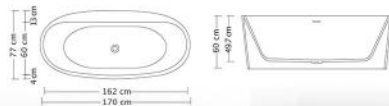

MATISSE

PDB11926

Size 170 x 77 x 60 cm