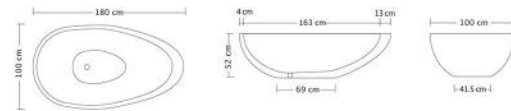

✉ rolando.sinaga@icloud.com / pedra@pedrabath.com

[www.pedrabath.com](http://www.pedrabath.com)

FAZIO

PDB11916

Size 174 x 174 x 50 cm

## RODEO

PDB11913

Size 176 x 103 x 47 cm