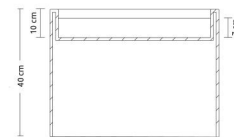

## ORAZIO

PDV11929

Size 60 x 40 x 90 cm

Available for custom size

## PISSARO

PDV11930

Size 60 x 40 x 40 cm

Available for custom size