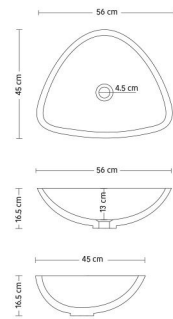

## SQ-0027

Size 60 x 40 x 11.2 cm

SQ-0028

Size 59 x 35 x 11.5 cm

Weight 6.5 kg  
Gross 8.5 kg

SQ-0029

Size 46 x 46 x 15 cm

Weight 13.5 kg  
Gross 15 kg

## SQ-0032

Size 46 x 46 x 17 cm

Weight 6 kg  
Gross 7.5 kg

## SQ-0033

Size 43 x 43 x 15.5 cm

Weight 6.7 kg  
Gross 8 kg

## SQ-0034

Size 56 x 45 x 16.5 cm

Weight 12.5 kg  
Gross 14.5 kg