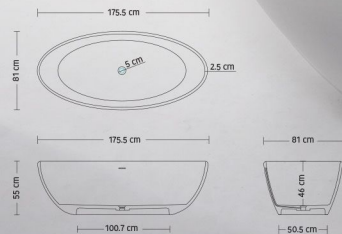

# ORTIZ

PDB11943

Size 170.5 x 74 x 55 cm

Weight 160 kg  
Gross 226 kg  
Vol 340 L

## BOUDIN

PDB11944

Size 155 x 67 x 64 cm

Weight 150 kg  
Gross 213 kg  
Vol 312 L

# MORISOT

PDB11945

Size 169 x 80 x 54 cm

Weight 170 kg  
Gross 238 kg  
Vol 275 L

# MARION

PDB11946

Size 175.5 x 81 x 55 cm

Weight 175 kg  
Gross 246 kg  
Vol 315 L