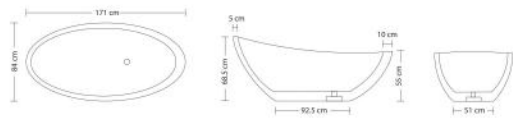

## RODEO

PDB11913

Size 176 x 103 x 47 cm

# MONDRIAN

PDB11919

Size 170 x 85 x 48 cm

# FEDERO

PDB11911

Size 171 x 84 x 68.5 cm