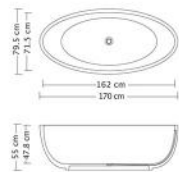

## GUSTAVE

PDB11799

Size 171.5 x 99 x 55 cm

## EDGAR

PDB11880

Size 173 x 75.5 x 56.5 cm

## DEGAS

PDB11890

Size 178 x 89 x 72 cm

## CEZANNE

PDB11779

Size 170 x 79.5 x 55 cm