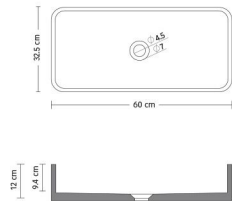

## PIETRO

PDP11926

Size 45 x 45 x 85 cm

## SQ-0004

Size 40 x 28 x 12 cm

## SQ-0003

Size 39 x 39 x 12 cm

SQ-0005

Size 60 x 28 x 12 cm

SQ-0006

Size 50 x 32 x 12 cm

## SQ-0007

Size 40 x 22 x 12 cm