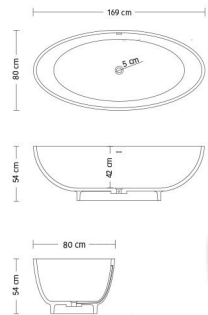

# ROMERO

PDB11942

Size 169,5 x 72 x 51,5 cm

Weight 183 kg  
Gross 246 kg  
Vol 310 L

# ORTIZ

PDB11943

Size 170.5 x 74 x 55 cm

Weight 160 kg  
Gross 226 kg  
Vol 340 L

## BOUDIN

PDB11944

Size 155 x 67 x 64 cm

Weight 150 kg  
Gross 213 kg  
Vol 312 L

# MORISOT

PDB11945

Size 169 x 80 x 54 cm

Weight 170 kg  
Gross 238 kg  
Vol 275 L