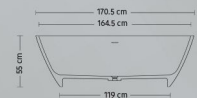

ORTIZ

PDB11943

Size 170.5 x 74 x 55 cm

Weight 160 kg
Gross 226 kg
Vol 340 L