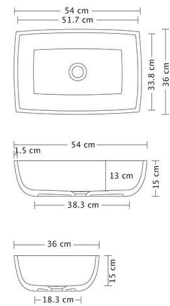

## MATEO

PDP11923

Size 60 x 36.7 x 90 cm

## GIOTTO

PDS11921

Size 60 x 37 x 18 cm

## PIETRO

PDP11926

Size 45 x 45 x 85 cm

## MAURO

PDS11922

Size 54 x 36 x 15 cm