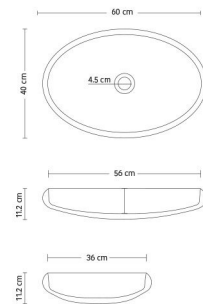

## SQ-0024

Size 65 x 42 x 15 cm

Weight 16 kg  
Gross 18 kg

## SQ-0025

Size 53.6 X 27.5 X 14 cm

Weight 5 kg  
Gross 7 kg

## SQ-0026

Size 40 x 40 x 11.7 cm

Weight 6 kg  
Gross 8 kg

Weight 10 kg  
Gross 12 kg

## SQ-0027

Size 60 x 40 x 11.2 cm

SQ-0028

Size 59 x 35 x 11.5 cm

Weight 6.5 kg  
Gross 8.5 kg

SQ-0029

Size 46 x 46 x 15 cm

Weight 13.5 kg  
Gross 15 kg