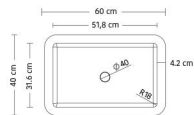

# CAMILLE

PDB11947

Size 171 x 93 x 54.5 cm

Weight 162 kg  
Gross 238 kg  
Vol 265 L

# SWANSON

PDV11949

Size 171 x 76 x 57.8 cm

Weight 150 kg  
Gross 219 kg  
Vol 245 L

## ORAZIO

PDV11929

Size 60 x 40 x 90 cm

Available for custom size

## PISSARO

PDV11930

Size 60 x 40 x 40 cm

Available for custom size