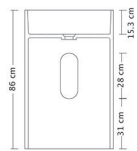

## PIETRO

PDP11926

Size 45 x 45 x 85 cm

## MAURO

PDS11922

Size 54 x 36 x 15 cm

## KAHLO

PDB11927

Size 55 x 42 x 86 cm

## PAOLO

PDB11928

Size 80 x 50.5 x 18.5 cm