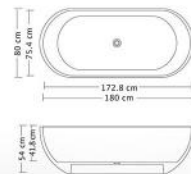

## WARHOL

PDB11910

Size 190 x 100 x 58 cm

## GUSTAVE

PDB11799

Size 171.5 x 99 x 55 cm

## RENOIR

PDB11711

Size 170 x 100 x 63 cm

## EDGAR

PDB11880

Size 173 x 75.5 x 56.5 cm