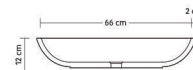

SQ-0021

Size 70 x 40 x 12 cm