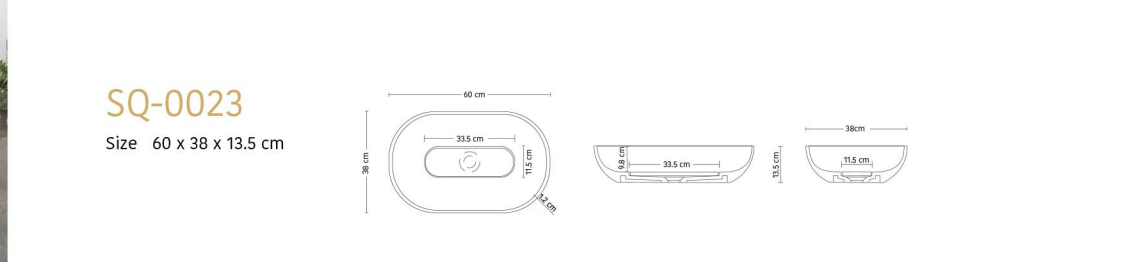

## SQ-0024

Size 65 x 42 x 15 cm

Weight 16 kg  
Gross 18 kg