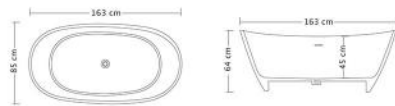

## LORENZO

PDB11915

Size 180 x 87 x 53 cm

# DURERO

PDB11914

Size 163 x 85 x 64 cm