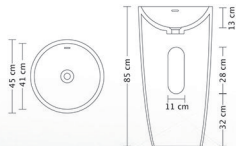

## MATEO

PDP11923

Size 60 x 36.7 x 90 cm

## GIOTTO

PDS11921

Size 60 x 37 x 18 cm

## PIETRO

PDP11926

Size 45 x 45 x 85 cm