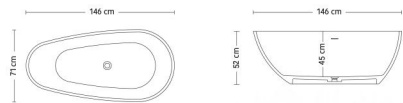

# LOUIS

PDB11927

Size 175 x 100 x 65 cm

Available for custom size

# DAVIS

PDB11928

Size 180 x 105 x 55 cm

# GIOVANNI

PDB11940

Size 146 x 71 x 52 cm

Weight 145 kg  
Gross 201 kg  
Vol 190 L

SISLEY

PDB11941

Size 120 x 120 x 52 cm

Weight 178 kg  
Gross 246 kg  
Vol 350 L