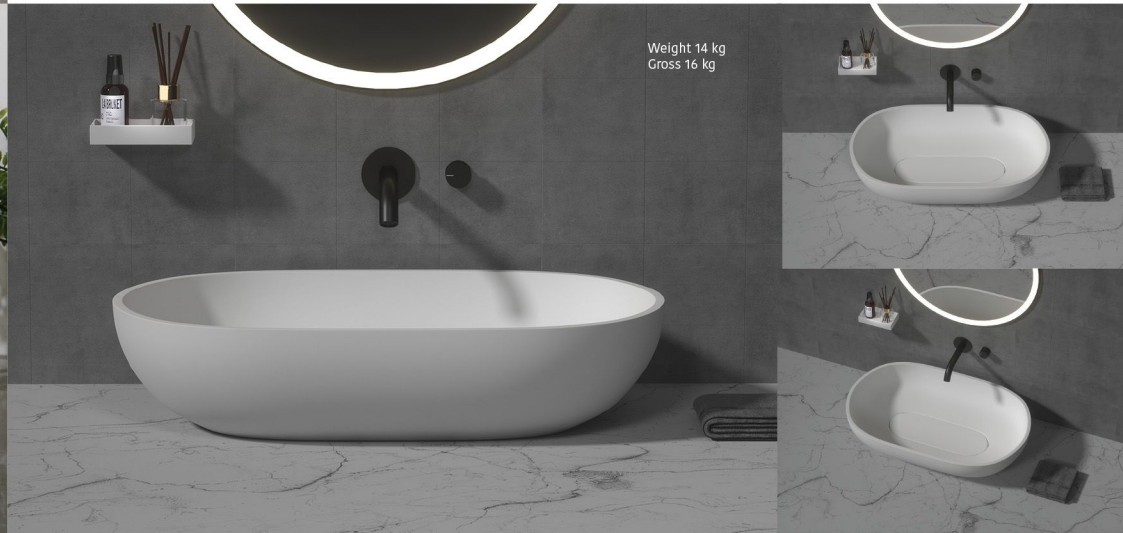

## SQ-0024

Size 65 x 42 x 15 cm

Weight 16 kg  
Gross 18 kg