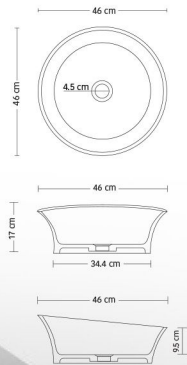

## SQ-0027

Size 60 x 40 x 11.2 cm

SQ-0028

Size 59 x 35 x 11.5 cm

Weight 6.5 kg  
Gross 8.5 kg

SQ-0029

Size 46 x 46 x 15 cm

Weight 13.5 kg  
Gross 15 kg

SQ-0030

Size 42 x 42 x 16.5 cm

Weight 10 kg  
Gross 12 kg

SQ-0031

Size 40 x 40 x 32 cm

Weight 20 kg  
Gross 22 kg

## SQ-0032

Size 46 x 46 x 17 cm

Weight 6 kg  
Gross 7.5 kg

## SQ-0033

Size 43 x 43 x 15.5 cm

Weight 6.7 kg  
Gross 8 kg