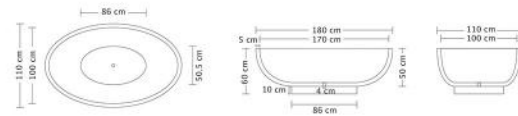

## RODEO

PDB11913

Size 176 x 103 x 47 cm

# FEDERO

PDB11911

Size 171 x 84 x 68.5 cm

## ROCCO

PDB11920

Size 180 x 110 x 60 cm