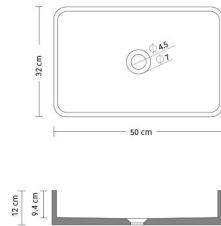

## PIETRO

PDP11926

Size 45 x 45 x 85 cm

## SQ-0004

Size 40 x 28 x 12 cm

## SQ-0003

Size 39 x 39 x 12 cm

SQ-0005

Size 60 x 28 x 12 cm

SQ-0006

Size 50 x 32 x 12 cm

## SQ-0007

Size 40 x 22 x 12 cm