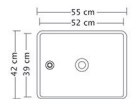

KAHLO

PDB11927

Size 55 x 42 x 86 cm