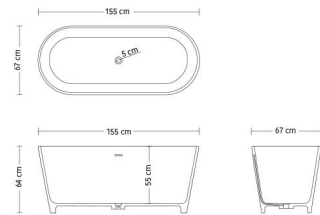

Weight 150 kg
Gross 213 kg
Vol 312 L