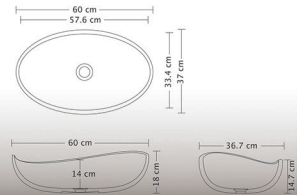

## PISSARO

PDV11930

Size 60 x 40 x 40 cm

Available for custom size

## MATEO

PDP11923

Size 60 x 36.7 x 90 cm

## GIOTTO

PDS11921

Size 60 x 37 x 18 cm

## PIETRO

PDP11926

Size 45 x 45 x 85 cm