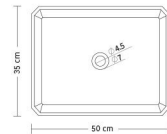

## PAOLO

PDB11928

Size 80 x 50.5 x 18.5 cm

# SQ-0021

Size 70 x 40 x 12 cm

SQ-0001

Size 50 x 32 x 10 cm

SQ-0002

Size 50 x 35 x 12 cm