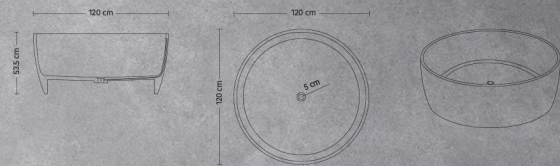

# DAVIS

PDB11928

Size 180 x 105 x 55 cm

# GIOVANNI

PDB11940

Size 146 x 71 x 52 cm

Weight 145 kg  
Gross 201 kg  
Vol 190 L

SISLEY

PDB11941

Size 120 x 120 x 52 cm

Weight 178 kg  
Gross 246 kg  
Vol 350 L