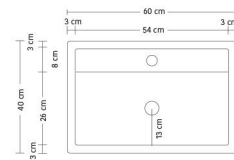

# SWANSON

PDV11949

Size 171 x 76 x 57.8 cm

Weight 150 kg  
Gross 219 kg  
Vol 245 L

## ORAZIO

PDV11929

Size 60 x 40 x 90 cm

Available for custom size

## PISSARO

PDV11930

Size 60 x 40 x 40 cm

Available for custom size

## MATEO

PDP11923

Size 60 x 36.7 x 90 cm