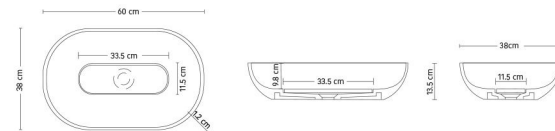

# PASSINI

PDV11934

Size 120 x 50 x 20 cm

Available for custom size

SQ-0022

Size 50 x 28.5 x 12.5 cm

SQ-0023

Size 60 x 38 x 13.5 cm