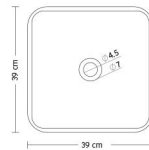

SQ-0003

Size 39 x 39 x 12 cm