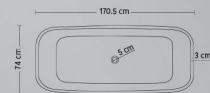

ORTIZ

PDB11943

Size 170.5 x 74 x 55 cm

Weight 160 kg
Gross 226 kg
Vol 340 L