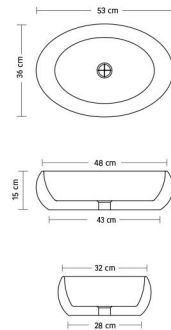

SQ-0016

Size 53 x 36 x 15 cm