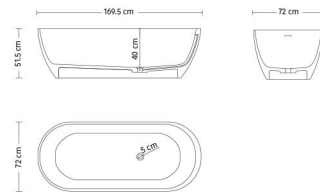

## EDGAR

PDB11880

Size 173 x 75.5 x 56.5 cm

# DAVIS

PDB11928

Size 180 x 105 x 55 cm

# GIOVANNI

PDB11940

Size 146 x 71 x 52 cm

Weight 145 kg  
Gross 201 kg  
Vol 190 L

SISLEY

PDB11941

Size 120 x 120 x 52 cm

Weight 178 kg  
Gross 246 kg  
Vol 350 L

# ROMERO

PDB11942

Size 169,5 x 72 x 51,5 cm

Weight 183 kg  
Gross 246 kg  
Vol 310 L